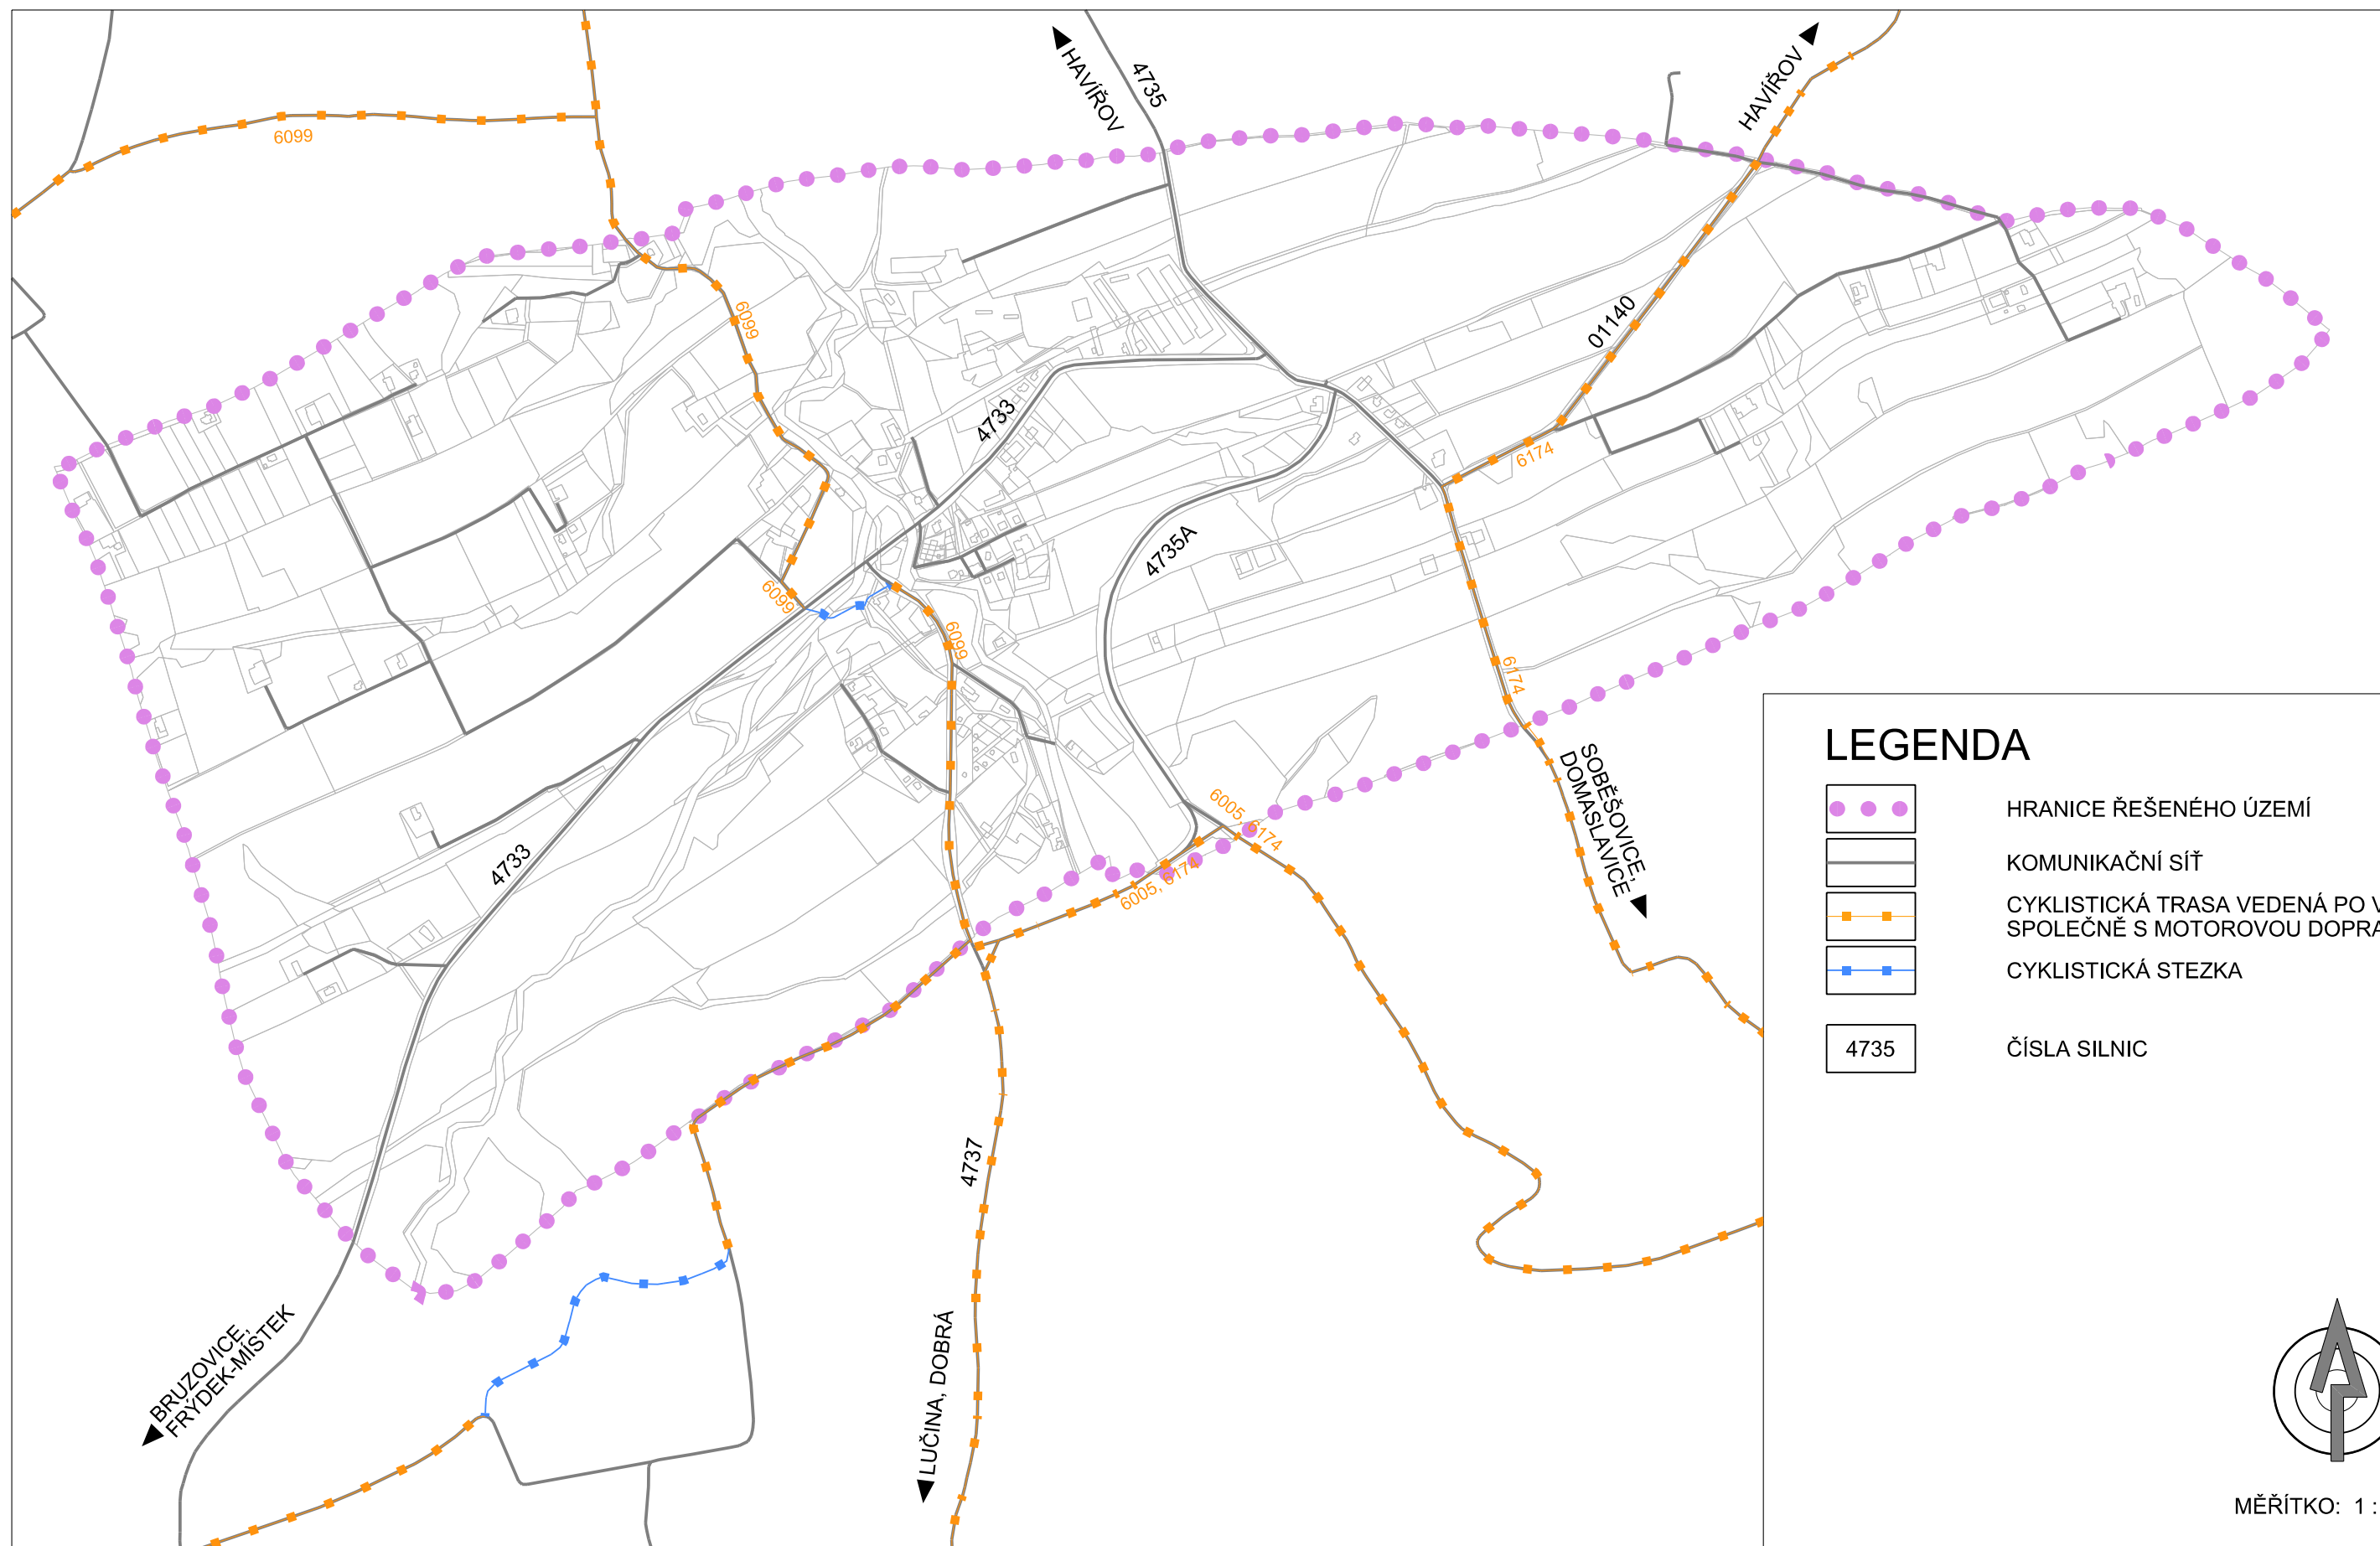

4. SCHÉMA CYKLISTICKÉ DOPRAVY

LEGENDA

-  HRANICE ŘEŠENÉHO ÚZEMÍ
-  KOMUNIKAČNÍ SÍŤ
-  CYKLISTICKÁ TRASA VEDENÁ PO VOZOVCE SPOLEČNĚ S MOTOROVOU DOPRAVOU
-  CYKLISTICKÁ STEZKA
-  ČÍSLA SILNIC

MĚŘITKO: 1 : 10 000